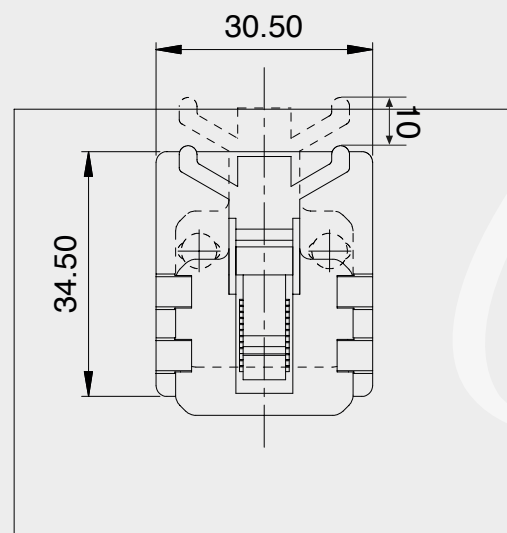

staffe di fissaggio rapido

SF010-N

Materiale: ABS

Staffa di fissaggio di uso generico.

Applicabile alle stampanti

Serie ST010

Serie ST020

Colori: nero

Confezione: 100 pz.

Tutte le quote sono espresse in millimetri. A richiesta verranno forniti disegni particolareggiati.

www.elfaelettronica.it info@elfaelettronica.it

EL.FA s.r.l. - via proventa, 152/9 - 48018 faenza (ra)
tel. 0039.0546.46996 - fax 0039.0546.46997

La EL.FA s.r.l. si riserva il diritto di apportare modifiche in qualsiasi momento e senza preavviso ai prodotti descritti in questa scheda. Questo non costituisce documento contrattuale. Edizione settembre 2009/it.