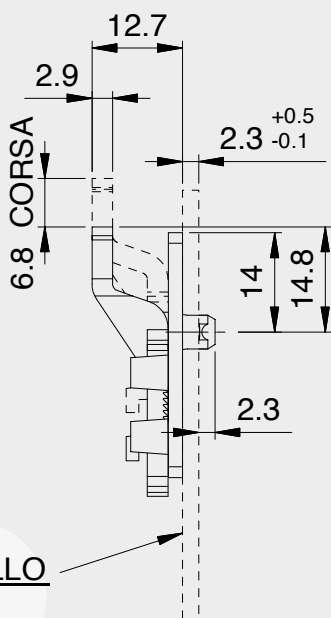

staffe di fissaggio rapido

SF010-N

Materiale: ABS

Staffa di fissaggio di uso generico.

Applicabile alle stampanti

Serie ST010

Serie ST020

Colori: nero

Confezione: 100 pz.

Tutte le quote sono espresse in millimetri. A richiesta verranno forniti disegni particolareggiati.

www.elfaelettronica.it info@elfaelettronica.it

EL.FA s.r.l. - via proventa, 152/9 - 48018 faenza (ra)
tel. 0039.0546.46996 - fax 0039.0546.46997